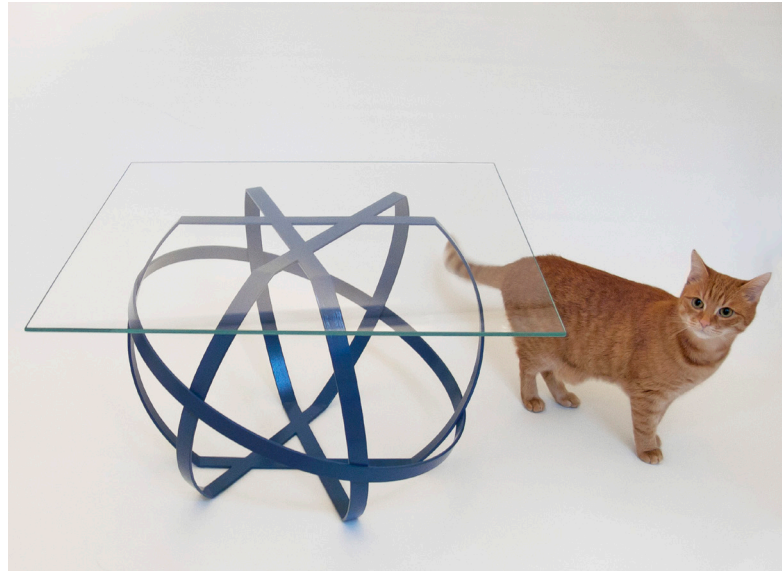

InTisch

www.nozon.at

NOZON

Couchtisch InTisch

Gestell Stahl lackiert, Höhe 400 mm

Glasplatte Weißglas 5 mm, Maße 600 mm x 600 mm

Jahr 2012